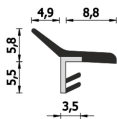

## Guarnizione per porte – 472X250 NEW BOX

**472X250 NEW BOX**  
Per porte

### Caratteristiche

Guarnizione per porte

---

### Dimensioni

in millimetri

---

### Informazioni prodotto

**Nome commerciale:** Guarnizione per porte - 472X250 NEW BOX

**Materiale:** PVC TPE

**PSV MixEco**

Totale riciclato	Riciclato post-consumo	Riciclato pre-consumo	Totale Sottoprodotto	Sottoprodotto esterno	Sottoprodotto interno	Materiale vergine
16%	--	16%	--	--	--	84%