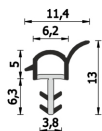

## Guarnizione per porte – 220 AC BOB ROV

**A 220 AC BOB ROV**  
Per porte interne in legno

### Caratteristiche

Guarnizione per porte

---

### Dimensioni

in millimetri

---