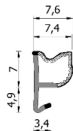

Guarnizione per finestre in legno – 758 ESP BOB

758 ESP BOB
Per serramenti in legno

Caratteristiche

Guarnizione per finestre in legno

Dimensioni

in millimetri

Informazioni prodotto

Nome commerciale: Guarnizione per finestre in legno - 758 ESP BOB