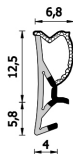

# Guarnizione per finestre in legno – 742 ESP BOB

**742 ESP BOB**  
Per serramenti in legno

## Caratteristiche

Guarnizione per finestre in legno

---

## Dimensioni

in millimetri

---