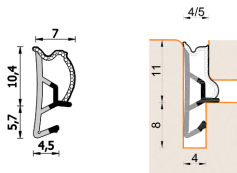

Guarnizione per finestre in legno – 574 ESP BOB

A 574 ESP BOB
Per serramenti in legno

Caratteristiche

Guarnizione per serramenti in legno

Dimensioni

in millimetri

Informazioni prodotto

Nome commerciale: Guarnizione per finestre in legno - 574 ESP BOB