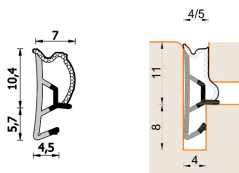

## Guarnizione per finestre in legno – 574 ESP BOB

**A 574 ESP BOB**  
Per serramenti in legno

### Dimensioni

in millimetri

---