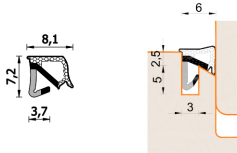

Guarnizione per finestre in legno – 270 ESP BOB

A 270 ESP BOB
Per serramenti in legno

Caratteristiche

Guarnizione per finestre in legno

Dimensioni

in millimetri

Informazioni prodotto

Nome commerciale: Guarnizione per finestre in legno - 270 ESP BOB