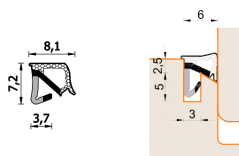

Guarnizione per finestre in legno – 270 ESP BOB

A 270 ESP BOB
Per serramenti in legno

Caratteristiche

Guarnizione per finestre in legno

Dimensioni

in millimetri

Informazioni prodotto

Nome commerciale: Guarnizione per finestre in legno - 270 ESP BOB