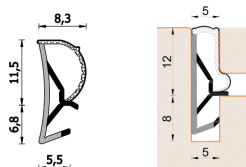

Guarnizione per finestre in legno – 265 ESP BOB

ROVERPLASTIK

plastica
seconda vita
MixEco

A 265 ESP BOB
Per serramenti in legno

Caratteristiche

Guarnizione per finestre in legno

Dimensioni

in millimetri