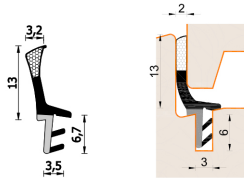

# Guarnizione per finestre in legno – 264 ESP BOB

**A 264 ESP BOB**  
Per serramenti in legno

## Caratteristiche

Guarnizione per finestre in legno

---

## Dimensioni

in millimetri

---