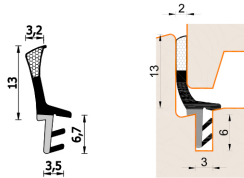

Guarnizione per finestre in legno – 264 ESP BOB

A 264 ESP BOB
Per serramenti in legno

Caratteristiche

Guarnizione per finestre in legno

Dimensioni

in millimetri

Informazioni prodotto

Nome commerciale: Guarnizione per finestre in legno - 264 ESP BOB