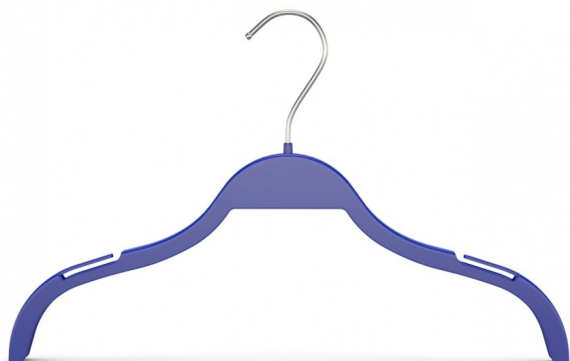

## Grucce in PS da raccolta differenziata – PO

### Caratteristiche

Portabito leggero, utilizzabile sia per abiti leggeri e delicati che per magliette e camicie. Questo articolo viene fornito come standard in colore nero e con il gancio zincato. Possibilità di personalizzazione: il colore, logo da apporre sulla parte frontale, direttamente oppure con etichetta, finitura esterna come, ad esempio, il velluto. Contattare l'ufficio commerciale per maggiori informazioni

### Dimensioni

peso: 0,021 kg / 0,120 kg

---