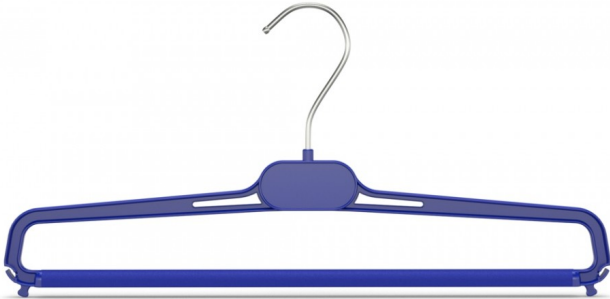

Grucce in PS da raccolta differenziata – MP

Caratteristiche

Appendini portapantaloni. Questo articolo viene fornito come standard in colore nero e con il gancio zincato. Possibilità di personalizzare questo articolo. Colore: possibilità di personalizzazione. Logo da apporre sulla parte frontale, direttamente oppure con etichetta. Finitura esterna come, ad esempio, il velluto. Può essere applicata inoltre la spugna antiscivolo per fare in modo che il capo non scivoli. Contattare l'ufficio commerciale per richiedere maggiori informazioni.

Dimensioni

peso: 0,021 kg / 0,120 kg

Informazioni prodotto

Nome commerciale: Grucce in PS da raccolta differenziata – MP

Materiale: PS

PSV da Raccolta Differenziata

Totale riciclato	Riciclato post-consumo	Riciclato pre-consumo	Totale Sottoprodotto	Sottoprodotto esterno	Sottoprodotto interno	Materiale vergine
50%	10%	40%	--	--	--	50%