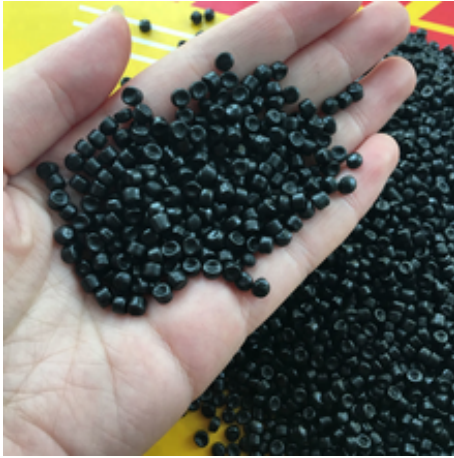

## Granulo di HDPE da scarto industriale – PL01HD

### Caratteristiche

Granulo di HDPE, forma a 'lenticchia'. Colore: nero

---

### Informazioni prodotto

**Nome commerciale:** Granulo di HDPE da scarto industriale - PL01HD

**Materiale:** HDPE

**PSV da Scarto Industriale**

Totale riciclato	Riciclato post-consumo	Riciclato pre-consumo	Totale Sottoprodotto	Sottoprodotto esterno	Sottoprodotto interno	Materiale vergine
98%	--	--	--	--	--	--