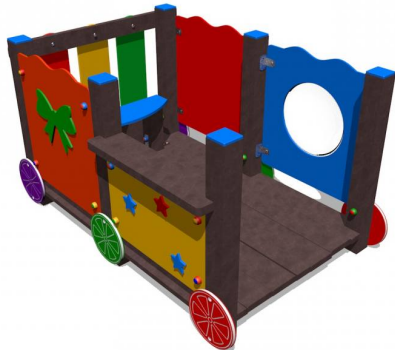

Gioco – Vagone 2 Green Express – SC223R

Caratteristiche

Attrezzatura ludica adatta ai bambini dai 3 ai 12 anni. Conforme alla norma EN1176. 100% Made in Italy. cod SC223R

Dimensioni

109 cm x 170 cm x 92 cm

Informazioni prodotto

Nome commerciale: Gioco - Vagone 2 Green Express - SC223R

Materiale: PP

PSV da Raccolta Differenziata

| Totale riciclato | Riciclato post-consumo | Riciclato pre-consumo | Totale Sottoprodotto | Sottoprodotto esterno | Sottoprodotto interno | Materiale vergine |
|------------------|------------------------|-----------------------|----------------------|-----------------------|-----------------------|-------------------|
| 60% | 60% | -- | -- | -- | -- | 40% |