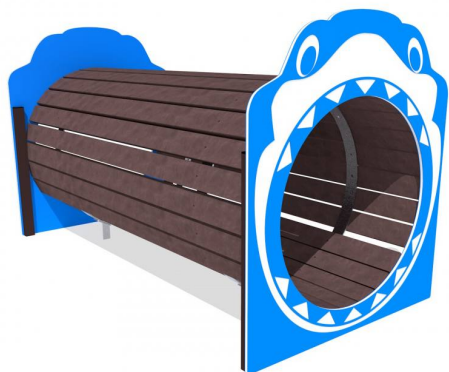

Gioco – Tunnel Squalo a Doghe – G167R_C

Caratteristiche

Attrezzatura ludica adatta ai bambini dai 3 ai 12 anni. Conforme alla norma EN1176. 100% Made in Italy. cod G167R_C

Dimensioni

203 cm x 100 cm x 113 cm

Informazioni prodotto

Nome commerciale: Gioco - Tunnel Squalo a Doghe - G167R_C

Materiale: PP

PSV da Raccolta Differenziata

Totale riciclato	Riciclato post-consumo	Riciclato pre-consumo	Totale Sottoprodotto	Sottoprodotto esterno	Sottoprodotto interno	Materiale vergine
60%	60%	--	--	--	--	40%