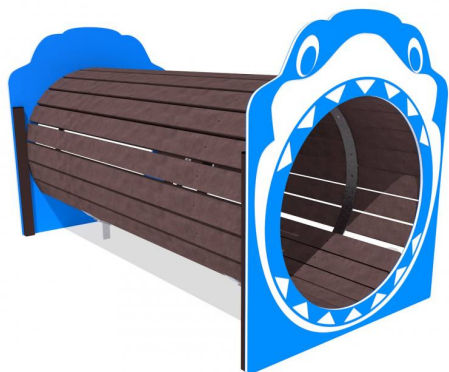

## Gioco – Tunnel Squalo a Doghe – G167R\_C

### Dimensioni

203 cm x 100 cm x 113 cm

### Informazioni prodotto

**Nome commerciale:** Gioco - Tunnel Squalo a Doghe - G167R\_C

**Materiale:** PP

**PSV da Raccolta Differenziata**

Totale riciclato	Riciclato post-consumo	Riciclato pre-consumo	Totale Sottoprodotto	Sottoprodotto esterno	Sottoprodotto interno	Materiale vergine
60%	60%	--	--	--	--	40%