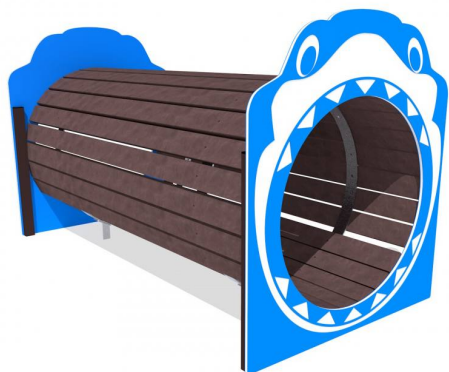

Gioco – Tunnel Squalo a Doghe – G167R_C

Caratteristiche

Attrezzatura ludica adatta ai bambini dai 3 ai 12 anni. Conforme alla norma EN1176. 100% Made in Italy. cod G167R_C

Dimensioni

203 cm x 100 cm x 113 cm

Informazioni prodotto

Nome commerciale: Gioco - Tunnel Squalo a Doghe - G167R_C

Materiale: PP

PSV da Raccolta Differenziata

| Totale riciclato | Riciclato post-consumo | Riciclato pre-consumo | Totale Sottoprodotto | Sottoprodotto esterno | Sottoprodotto interno | Materiale vergine |
|------------------|------------------------|-----------------------|----------------------|-----------------------|-----------------------|-------------------|
| 60% | 60% | -- | -- | -- | -- | 40% |