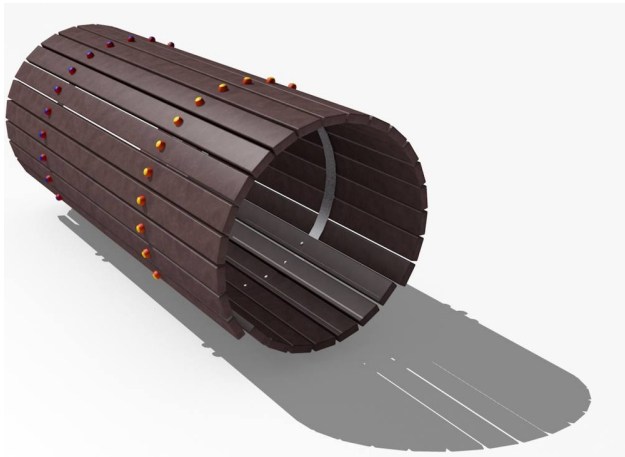

Gioco – Tunnel Cilindrico – G012R

Caratteristiche

Tunnel cilindrico. Attrezzatura ludica adatta ai bambini dai 2 ai 8 anni. Conforme alla norma EN1176. 100% Made in Italy. cod G012R

Dimensioni

200 cm x 87 cm x 89 cm. Area di Sicurezza: 500 cm x 387 cm. Area minima: 20,00 Mq. Altezza di caduta: 89 cm

Informazioni prodotto

Nome commerciale: Gioco - Tunnel Cilindrico - G012R

Materiale: PP

PSV da Raccolta Differenziata

Totale riciclato	Riciclato post-consumo	Riciclato pre-consumo	Totale Sottoprodotto	Sottoprodotto esterno	Sottoprodotto interno	Materiale vergine
60%	60%	--	--	--	--	40%