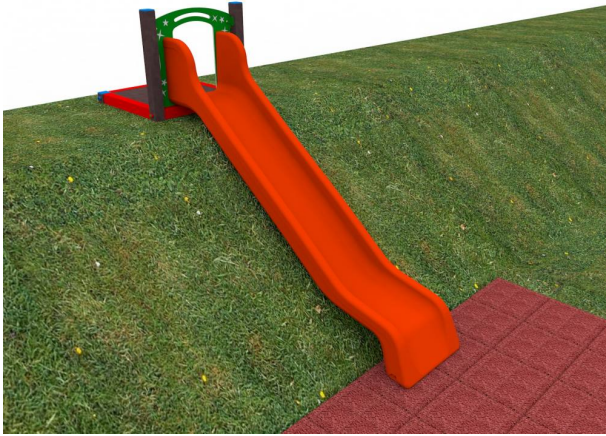

Gioco – Scivolo Pendio Dislivello – G095R_145

Caratteristiche

Attrezzatura ludica adatta ai bambini dai 4 ai 12 anni. Conforme alla norma EN1176. 100% Made in Italy. cod G095R_145

Dimensioni

100 cm x 362 cm x 227 cm. Area di Sicurezza: 400 cm x 712 cm. Area Minima: 7,25 Mq. Altezza di caduta: 9 cm Età d'uso consigliata: 4-12

Informazioni prodotto

Nome commerciale: Gioco - Scivolo Pendio Dislivello - G095R_145

Materiale: MIX

PSV da Raccolta Differenziata

Totale riciclato	Riciclato post-consumo	Riciclato pre-consumo	Totale Sottoprodotto	Sottoprodotto esterno	Sottoprodotto interno	Materiale vergine
60%	60%	--	--	--	--	40%