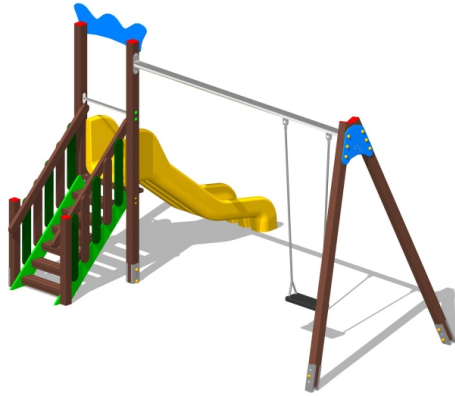

## Gioco – Scivolo Jerry con Altalena – GA040R

### Caratteristiche

Attrezzatura ludica adatta ai bambini dai 3 ai 12 anni. Conforme alla norma EN1176. 100% Made in Italy. cod GA040R

### Dimensioni

421 cm x 306 cm x 268 cm. Area di Sicurezza: 721 cm x 779 cm. Spazio d'uso: 9,75 o 11,25 mq in base alla pavimentazione scelta. Altezza di caduta: 118 cm

### Informazioni prodotto

**Nome commerciale:** Gioco - Scivolo Jerry con Altalena - GA040R

**Materiale:** MIX

**PSV da Raccolta Differenziata**

Totale riciclato	Riciclato post-consumo	Riciclato pre-consumo	Totale Sottoprodotto	Sottoprodotto esterno	Sottoprodotto interno	Materiale vergine
60%	60%	--	--	--	--	40%