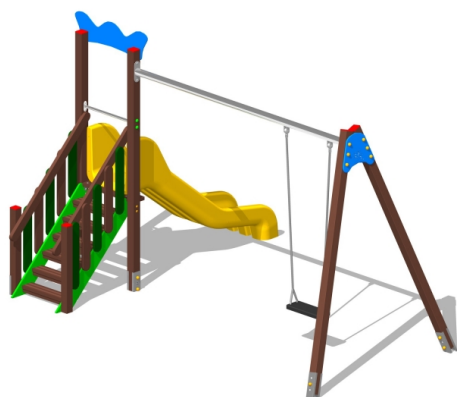

Gioco – Scivolo Jerry con Altalena – GA040R

Caratteristiche

Attrezzatura ludica adatta ai bambini dai 3 ai 12 anni. Conforme alla norma EN1176. 100% Made in Italy. cod GA040R

Dimensioni

421 cm x 306 cm x 268 cm. Area di Sicurezza: 721 cm x 779 cm. Spazio d'uso: 9,75 o 11,25 mq in base alla pavimentazione scelta. Altezza di caduta: 118 cm

Informazioni prodotto

Nome commerciale: Gioco - Scivolo Jerry con Altalena - GA040R

Materiale: MIX

PSV da Raccolta Differenziata

Totale riciclato	Riciclato post-consumo	Riciclato pre-consumo	Totale Sottoprodotto	Sottoprodotto esterno	Sottoprodotto interno	Materiale vergine
60%	60%	--	--	--	--	40%