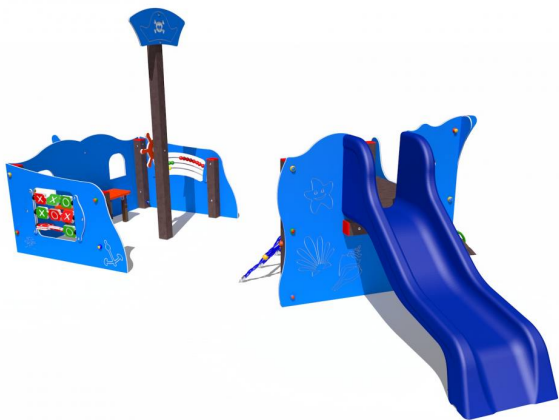

Gioco – Scialuppa – SC503R

Caratteristiche

Attrezzatura ludica adatta ai bambini dai 3 ai 12 anni. Conforme alla norma EN1176. 100% Made in Italy. cod SC503R

Dimensioni

286 cm x 470 cm x 201 cm

Informazioni prodotto

Nome commerciale: Gioco - Scialuppa - SC503R

Materiale: PP

PSV da Raccolta Differenziata

Totale riciclato	Riciclato post-consumo	Riciclato pre-consumo	Totale Sottoprodotto	Sottoprodotto esterno	Sottoprodotto interno	Materiale vergine
60%	60%	--	--	--	--	40%