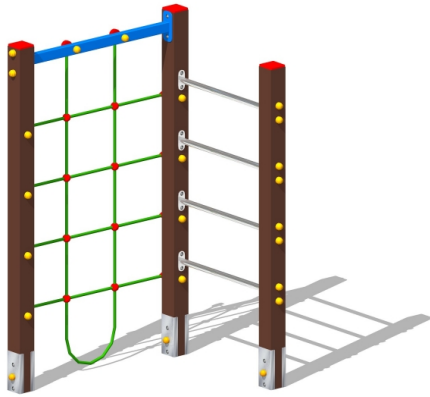

## Gioco – Scalata – P200R

### Dimensioni

105 cm x 81 cm x 172 cm. Area di Sicurezza: 411 cm x 435 cm. Spazio d'uso: 18,00 mq. Altezza di caduta: 172 cm

---

### Informazioni prodotto

**Nome commerciale:** Gioco - Scalata - P200R

**Materiale:** MIX

**PSV da Raccolta Differenziata**

Totale riciclato	Riciclato post-consumo	Riciclato pre-consumo	Totale Sottoprodotto	Sottoprodotto esterno	Sottoprodotto interno	Materiale vergine
60%	60%	--	--	--	--	40%