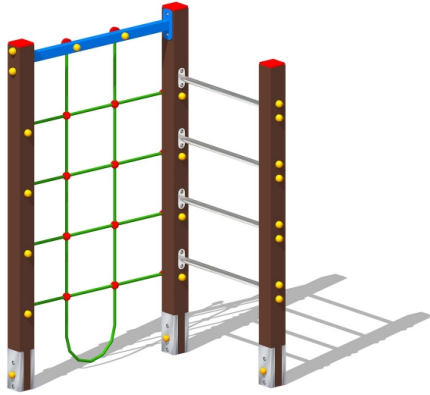

Gioco – Scalata – P200R

Caratteristiche

Attrezzatura ludica adatta ai bambini dai 3 ai 12 anni. Conforme alla norma EN1176. 100% Made in Italy. cod P200R

Dimensioni

105 cm x 81 cm x 172 cm. Area di Sicurezza: 411 cm x 435 cm. Spazio d'uso: 18,00 mq. Altezza di caduta: 172 cm

Informazioni prodotto

Nome commerciale: Gioco - Scalata - P200R

Materiale: MIX

PSV da Raccolta Differenziata

Totale riciclato	Riciclato post-consumo	Riciclato pre-consumo	Totale Sottoprodotto	Sottoprodotto esterno	Sottoprodotto interno	Materiale vergine
60%	60%	--	--	--	--	40%