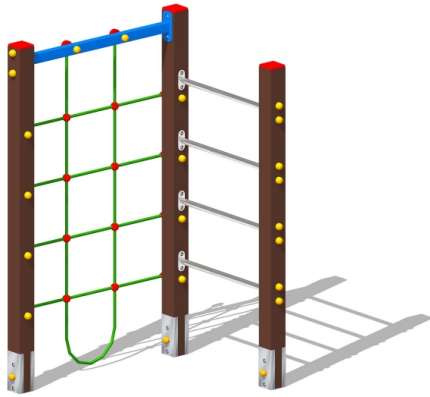

Gioco – Scalata – P200R

Caratteristiche

Attrezzatura ludica adatta ai bambini dai 3 ai 12 anni. Conforme alla norma EN1176. 100% Made in Italy. cod P200R

Dimensioni

105 cm x 81 cm x 172 cm. Area di Sicurezza: 411 cm x 435 cm. Spazio d'uso: 18,00 mq. Altezza di caduta: 172 cm

Informazioni prodotto

Nome commerciale: Gioco - Scalata - P200R

Materiale: MIX

PSV da Raccolta Differenziata

Totale riciclato	Riciclato post-consumo	Riciclato pre-consumo	Totale Sottoprodotto	Sottoprodotto esterno	Sottoprodotto interno	Materiale vergine
60%	60%	--	--	--	--	40%