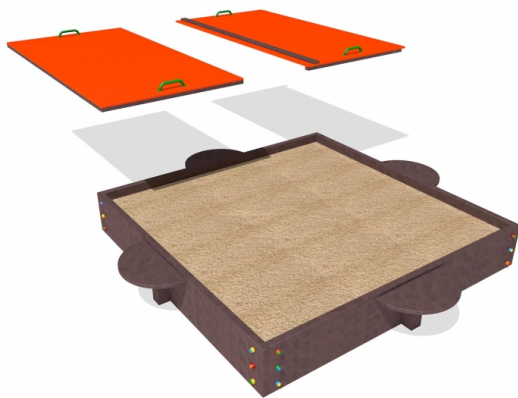

Gioco – Sabbiera Simplex – G106R

Caratteristiche

Sabbiera con e senza coperchio. Attrezzatura ludica adatta ai bambini dai 3 ai 12 anni. Conforme alla norma EN1176. 100% Made in Italy. cod G106R

Dimensioni

266 cm x 266 cm x 33 cm

Informazioni prodotto

Nome commerciale: Gioco - Sabbiera Simplex - G106R

Materiale: PP

PSV da Raccolta Differenziata

Totale riciclato	Riciclato post-consumo	Riciclato pre-consumo	Totale Sottoprodotto	Sottoprodotto esterno	Sottoprodotto interno	Materiale vergine
60%	60%	--	--	--	--	40%