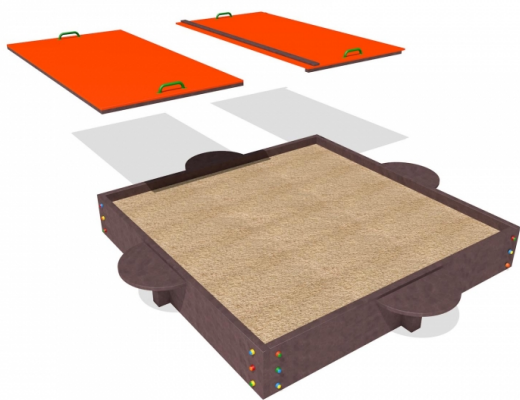

Gioco – Sabbiera Simplex con Coperchio – G106R_C

Caratteristiche

Attrezzatura ludica adatta ai bambini dai 3 ai 12 anni. Conforme alla norma EN1176. 100% Made in Italy. cod G106R_C

Dimensioni

266 cm x 266 cm x 33 cm

Informazioni prodotto

Nome commerciale: Gioco - Sabbiera Simplex con Coperchio - G106R_C

Materiale: PP

PSV da Raccolta Differenziata

Totale riciclato	Riciclato post-consumo	Riciclato pre-consumo	Totale Sottoprodotto	Sottoprodotto esterno	Sottoprodotto interno	Materiale vergine
60%	60%	--	--	--	--	40%