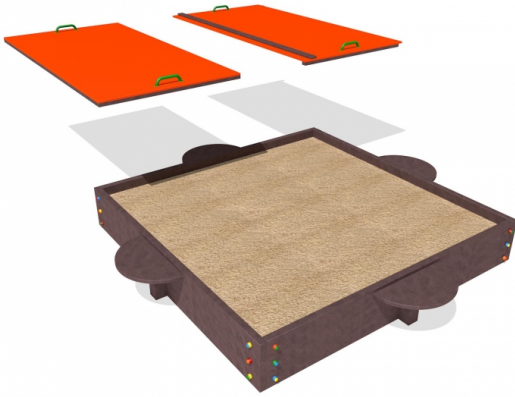

Gioco – Sabbiera Simplex con Coperchio – G106R_C

Caratteristiche

Attrezzatura ludica adatta ai bambini dai 3 ai 12 anni. Conforme alla norma EN1176. 100% Made in Italy. cod G106R_C

Dimensioni

266 cm x 266 cm x 33 cm

Informazioni prodotto

Nome commerciale: Gioco - Sabbiera Simplex con Coperchio - G106R_C

Materiale: PP

PSV da Raccolta Differenziata

Totale riciclato	Riciclato post-consumo	Riciclato pre-consumo	Totale Sottoprodotto	Sottoprodotto esterno	Sottoprodotto interno	Materiale vergine
60%	60%	--	--	--	--	40%