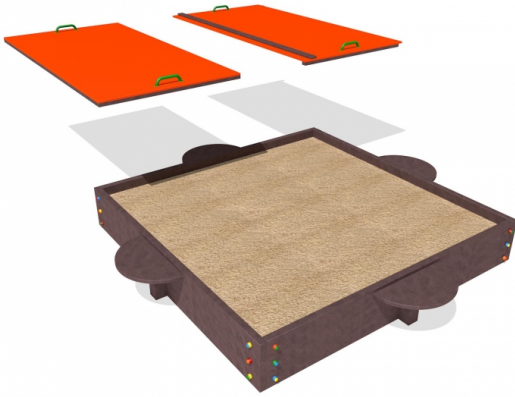

## Gioco – Sabbiera Simplex con Coperchio – G106R\_C

### Caratteristiche

Attrezzatura ludica adatta ai bambini dai 3 ai 12 anni. Conforme alla norma EN1176. 100% Made in Italy. cod G106R\_C

---

### Dimensioni

266 cm x 266 cm x 33 cm

---

### Informazioni prodotto

**Nome commerciale:** Gioco - Sabbiera Simplex con Coperchio - G106R\_C

**Materiale:** PP

**PSV da Raccolta Differenziata**

Totale riciclato	Riciclato post-consumo	Riciclato pre-consumo	Totale Sottoprodotto	Sottoprodotto esterno	Sottoprodotto interno	Materiale vergine
60%	60%	--	--	--	--	40%