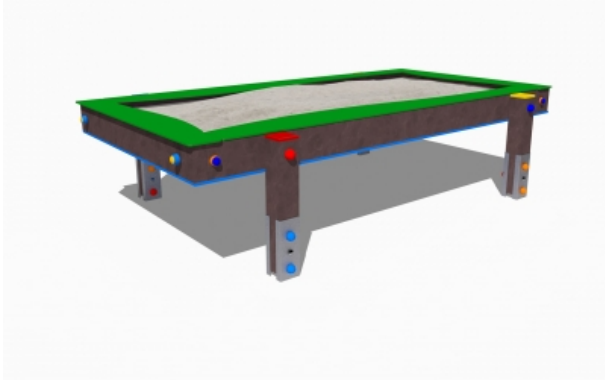

## Gioco – Sabbiera – G105R

### Dimensioni

116 cm x 200 cm x 50 cm. Area di Sicurezza: 416 cm x 500 cm. Spazio d'uso: 30,00 mq. Altezza di caduta: 50 cm

---

### Informazioni prodotto

**Nome commerciale:** Gioco - Sabbiera - G105R

**Materiale:** MIX

**PSV da Raccolta Differenziata**

Totale riciclato	Riciclato post-consumo	Riciclato pre-consumo	Totale Sottoprodotto	Sottoprodotto esterno	Sottoprodotto interno	Materiale vergine
60%	60%	--	--	--	--	40%