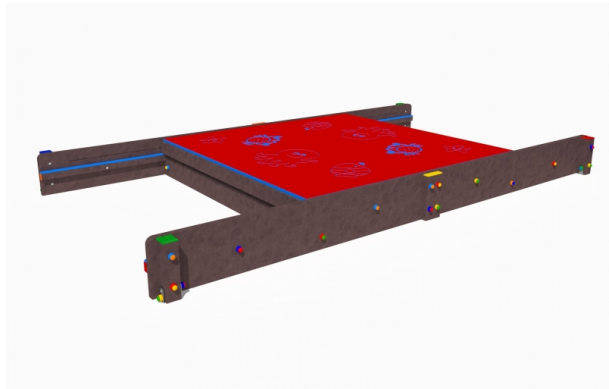

Gioco – Sabbiera con Coperchi – G100R

Caratteristiche

Attrezzatura ludica adatta ai bambini dai 3 ai 12 anni. Conforme alla norma EN1176. 100% Made in Italy. cod G100R

Dimensioni

400 cm x 230 cm x 32 cm. Area di Sicurezza: 700 cm x 530 cm. Spazio d'uso: 36,50 mq. Altezza di caduta: 32 cm

Informazioni prodotto

Nome commerciale: Gioco - Sabbiera con Coperchi - G100R

Materiale: MIX

PSV da Raccolta Differenziata

Totale riciclato	Riciclato post-consumo	Riciclato pre-consumo	Totale Sottoprodotto	Sottoprodotto esterno	Sottoprodotto interno	Materiale vergine
60%	60%	--	--	--	--	40%