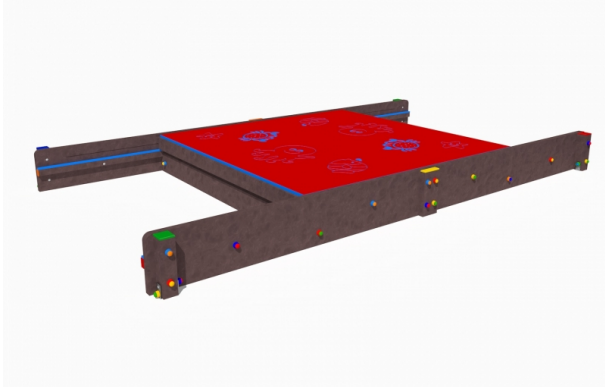

Gioco – Sabbiera con Coperchi – G100R

Caratteristiche

Attrezzatura ludica adatta ai bambini dai 3 ai 12 anni. Conforme alla norma EN1176. 100% Made in Italy. cod G100R

Dimensioni

400 cm x 230 cm x 32 cm. Area di Sicurezza: 700 cm x 530 cm. Spazio d'uso: 36,50 mq. Altezza di caduta: 32 cm

Informazioni prodotto

Nome commerciale: Gioco - Sabbiera con Coperchi - G100R

Materiale: MIX

PSV da Raccolta Differenziata

Totale riciclato	Riciclato post-consumo	Riciclato pre-consumo	Totale Sottoprodotto	Sottoprodotto esterno	Sottoprodotto interno	Materiale vergine
60%	60%	--	--	--	--	40%