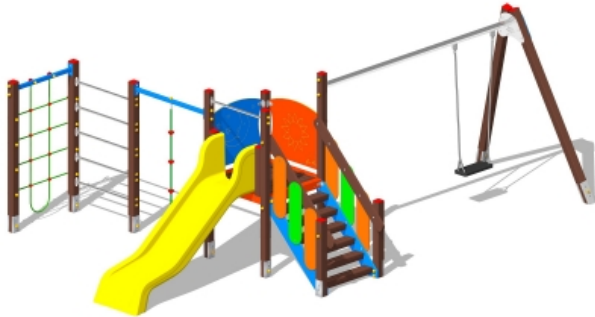

Gioco – Rondine con Altalena e Palestra – CR101AP

Caratteristiche

Attrezzatura ludica adatta ai bambini dai 3 ai 12 anni. Conforme alla norma EN1176. 100% Made in Italy. cod CR101AP

Dimensioni

404 cm x 632 cm x 225 cm. Area di Sicurezza: 805 cm x 982 cm. Spazio d'uso: 53,75 mq. Altezza di caduta: 180 cm

Informazioni prodotto

Nome commerciale: Gioco - Rondine con Altalena e Palestra - CR101AP

Materiale: MIX

PSV da Raccolta Differenziata

Totale riciclato	Riciclato post-consumo	Riciclato pre-consumo	Totale Sottoprodotto	Sottoprodotto esterno	Sottoprodotto interno	Materiale vergine
69%	69%	--	--	--	--	31%