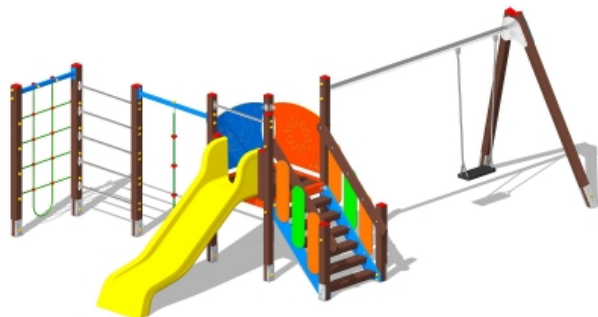

## Gioco – Rondine con Altalena e Palestra – CR101AP

### Caratteristiche

Attrezzatura ludica adatta ai bambini dai 3 ai 12 anni. Conforme alla norma EN1176. 100% Made in Italy. cod CR101AP

---

### Dimensioni

404 cm x 632 cm x 225 cm. Area di Sicurezza: 805 cm x 982 cm. Spazio d'uso: 53,75 mq. Altezza di caduta: 180 cm

---

### Informazioni prodotto

**Nome commerciale:** Gioco - Rondine con Altalena e Palestra - CR101AP

**Materiale:** MIX

**PSV da Raccolta Differenziata**

Totale riciclato	Riciclato post-consumo	Riciclato pre-consumo	Totale Sottoprodotto	Sottoprodotto esterno	Sottoprodotto interno	Materiale vergine
69%	69%	--	--	--	--	31%