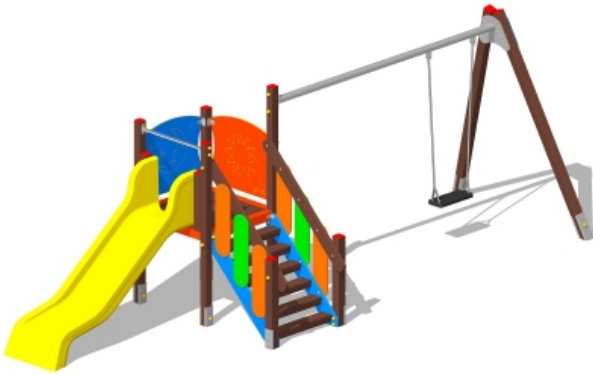

Gioco – Rondine con Altalena – CR101A

Caratteristiche

Attrezzatura ludica adatta ai bambini dai 3 ai 12 anni. Conforme alla norma EN1176. 100% Made in Italy. cod CR101A

Dimensioni

190 cm x 632 cm x 225 cm. Area di Sicurezza: 650 cm x 982 cm. Spazio d'uso: 43,50 mq. Altezza di caduta: 118 cm

Informazioni prodotto

Nome commerciale: Gioco - Rondine con Altalena - CR101A

Materiale: MIX

PSV da Raccolta Differenziata

Totale riciclato	Riciclato post-consumo	Riciclato pre-consumo	Totale Sottoprodotto	Sottoprodotto esterno	Sottoprodotto interno	Materiale vergine
65%	65%	--	--	--	--	35%