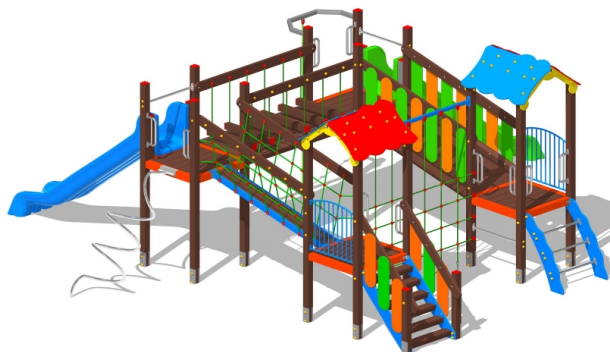

Gioco – Panda – CR180

Caratteristiche

Attrezzatura ludica adatta ai bambini dai 3 ai 12 anni. Conforme alla norma EN1176. 100% Made in Italy. cod CR180

Dimensioni

804 cm x 747 cm x 292 cm. Area di Sicurezza: 1097 cm x 1158 cm. Spazio d'uso: 85,50 mq. Altezza di caduta: 180 cm

Informazioni prodotto

Nome commerciale: Gioco - Panda - CR180

Materiale: MIX

PSV da Raccolta Differenziata

Totale riciclato	Riciclato post-consumo	Riciclato pre-consumo	Totale Sottoprodotto	Sottoprodotto esterno	Sottoprodotto interno	Materiale vergine
60%	60%	--	--	--	--	40%