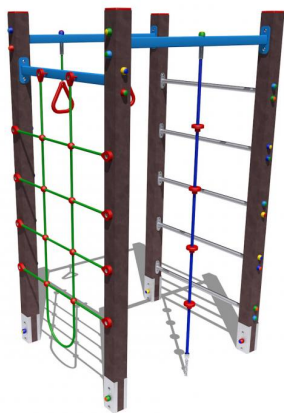

Gioco – Palestra Kubix – P050R

Caratteristiche

Attrezzatura ludica adatta ai bambini dai 3 ai 12 anni. Conforme alla norma EN1176. 100% Made in Italy. cod P050R

Dimensioni

116 cm x 103 cm x 213 cm

Informazioni prodotto

Nome commerciale: Gioco - Palestra Kubix - P050R

Materiale: PP

PSV da Raccolta Differenziata

Totale riciclato	Riciclato post-consumo	Riciclato pre-consumo	Totale Sottoprodotto	Sottoprodotto esterno	Sottoprodotto interno	Materiale vergine
60%	60%	--	--	--	--	40%