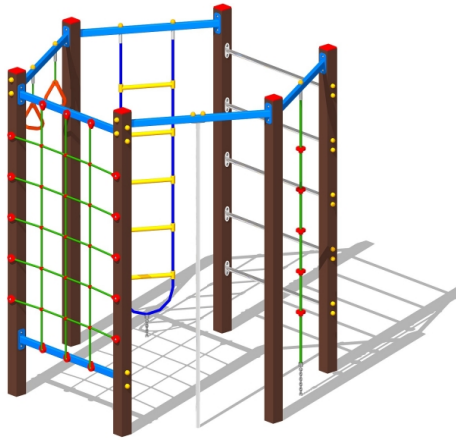

Gioco – Palestra Esagonale – P400R

Caratteristiche

Attrezzatura ludica adatta ai bambini dai 3 ai 12 anni. Conforme alla norma EN1176. 100% Made in Italy. cod P400R

Dimensioni

218 cm x 202 cm x 238 cm. Area di Sicurezza: 608 cm x 624 cm. Spazio d'uso: 37,75 mq. Altezza di caduta: 229 cm

Informazioni prodotto

Nome commerciale: Gioco - Palestra Esagonale - P400R

Materiale: MIX

PSV da Raccolta Differenziata

| Totale riciclato | Riciclato post-consumo | Riciclato pre-consumo | Totale Sottoprodotto | Sottoprodotto esterno | Sottoprodotto interno | Materiale vergine |
|------------------|------------------------|-----------------------|----------------------|-----------------------|-----------------------|-------------------|
| 60% | 60% | -- | -- | -- | -- | 40% |