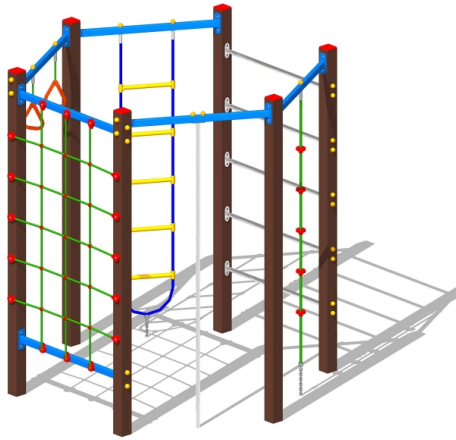

Gioco – Palestra Esagonale – P400R

Caratteristiche

Attrezzatura ludica adatta ai bambini dai 3 ai 12 anni. Conforme alla norma EN1176. 100% Made in Italy. cod P400R

Dimensioni

218 cm x 202 cm x 238 cm. Area di Sicurezza: 608 cm x 624 cm. Spazio d'uso: 37,75 mq. Altezza di caduta: 229 cm

Informazioni prodotto

Nome commerciale: Gioco - Palestra Esagonale - P400R

Materiale: MIX

PSV da Raccolta Differenziata

Totale riciclato	Riciclato post-consumo	Riciclato pre-consumo	Totale Sottoprodotto	Sottoprodotto esterno	Sottoprodotto interno	Materiale vergine
60%	60%	--	--	--	--	40%