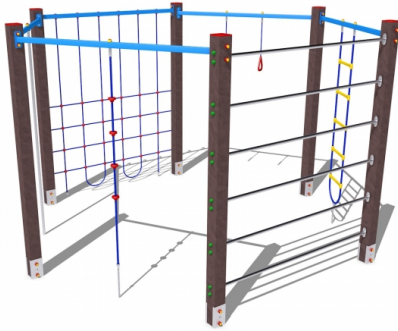

Gioco – Palestra Esagonale Maxi – P450R

Caratteristiche

Attrezzatura ludica adatta ai bambini dai 3 ai 12 anni. Conforme alla norma EN1176. 100% Made in Italy.
P450R

Dimensioni

408 cm x 364 cm x 252 cm. Area di Sicurezza: 836 cm x 792 cm. Spazio d'uso: 63,50 mq. Altezza di caduta:
246 cm

Informazioni prodotto

Nome commerciale: Gioco - Palestra Esagonale Maxi - P450R

Materiale: MIX

PSV da Raccolta Differenziata

Totale riciclato	Riciclato post-consumo	Riciclato pre-consumo	Totale Sottoprodotto	Sottoprodotto esterno	Sottoprodotto interno	Materiale vergine
60%	60%	--	--	--	--	40%