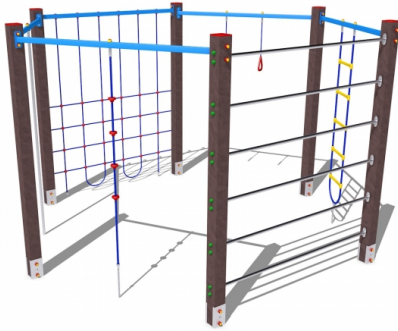

## Gioco – Palestra Esagonale Maxi – P450R

### Dimensioni

408 cm x 364 cm x 252 cm. Area di Sicurezza: 836 cm x 792 cm. Spazio d'uso: 63,50 mq. Altezza di caduta:  
246 cm