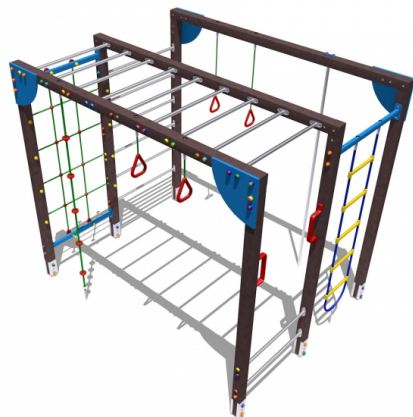

Gioco – Palestra Big – P250R

Caratteristiche

Attrezzatura ludica adatta ai bambini dai 3 ai 12 anni. Conforme alla norma EN1176. 100% Made in Italy. cod P250R

Dimensioni

211 cm x 249 cm x 251 cm. Area di Sicurezza: 643 cm x 681 cm. Spazio d'uso: 43,50 mq. Altezza di caduta: 249 cm

Informazioni prodotto

Nome commerciale: Gioco - Palestra Big - P250R

Materiale: MIX

PSV da Raccolta Differenziata

Totale riciclato	Riciclato post-consumo	Riciclato pre-consumo	Totale Sottoprodotto	Sottoprodotto esterno	Sottoprodotto interno	Materiale vergine
60%	60%	--	--	--	--	40%