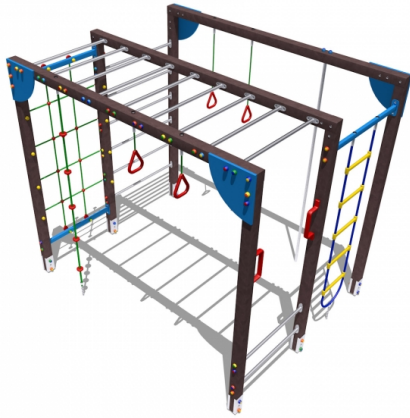

## Gioco – Palestra Big – P250R

### Dimensioni

211 cm x 249 cm x 251 cm. Area di Sicurezza: 643 cm x 681 cm. Spazio d'uso: 43,50 mq. Altezza di caduta: 249 cm

---

### Informazioni prodotto

**Nome commerciale:** Gioco - Palestra Big - P250R

**Materiale:** MIX

**PSV da Raccolta Differenziata**

Totale riciclato	Riciclato post-consumo	Riciclato pre-consumo	Totale Sottoprodotto	Sottoprodotto esterno	Sottoprodotto interno	Materiale vergine
60%	60%	--	--	--	--	40%