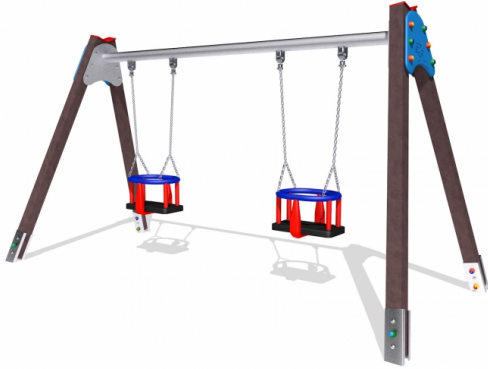

Gioco – Palestra Baby – P600R

Caratteristiche

Attrezzatura ludica adatta ai bambini dai 3 ai 12 anni. Conforme alla norma EN1176. 100% Made in Italy. cod P600R

Dimensioni

169 cm x 73 cm x 165 cm. Area di Sicurezza: 469 cm x 373 cm. Spazio d'uso: 18,00 mq. Altezza di caduta: 150 cm

Informazioni prodotto

Nome commerciale: Gioco - Palestra Baby - P600R

Materiale: MIX

PSV da Raccolta Differenziata

Totale riciclato	Riciclato post-consumo	Riciclato pre-consumo	Totale Sottoprodotto	Sottoprodotto esterno	Sottoprodotto interno	Materiale vergine
60%	60%	--	--	--	--	40%