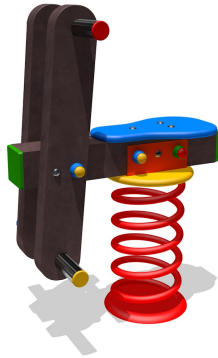

Gioco – Molla Simplex – M655R

Caratteristiche

Attrezzatura ludica adatta ai bambini dai 1 ai 12 anni. Conforme alla norma EN1176. 100% Made in Italy. cod B654R

Dimensioni

40 cm x 57 cm x 82 cm. Area di Sicurezza: 300 cm x 250 cm Area MQ. Minima: 7,50 mq Altezza di caduta: 51 cm

Informazioni prodotto

Nome commerciale: Gioco - Molla Simplex - M655R

Materiale: PP

PSV da Raccolta Differenziata

Totale riciclato	Riciclato post-consumo	Riciclato pre-consumo	Totale Sottoprodotto	Sottoprodotto esterno	Sottoprodotto interno	Materiale vergine
60%	60%	--	--	--	--	40%