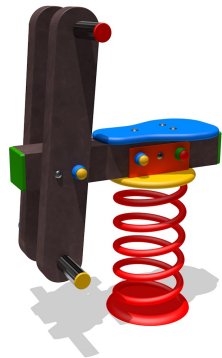

Gioco – Molla Simplex – M655R

Caratteristiche

Attrezzatura ludica adatta ai bambini dai 1 ai 12 anni. Conforme alla norma EN1176. 100% Made in Italy. cod B654R

Dimensioni

40 cm x 57 cm x 82 cm. Area di Sicurezza: 300 cm x 250 cm Area MQ. Minima: 7,50 mq Altezza di caduta: 51 cm

Informazioni prodotto

Nome commerciale: Gioco - Molla Simplex - M655R

Materiale: PP

PSV da Raccolta Differenziata

Totale riciclato	Riciclato post-consumo	Riciclato pre-consumo	Totale Sottoprodotto	Sottoprodotto esterno	Sottoprodotto interno	Materiale vergine
60%	60%	--	--	--	--	40%