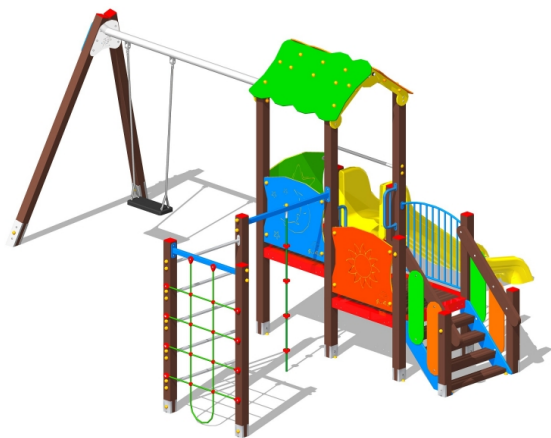

Gioco – Marmotta con Altalena e Palestra – CR120AP

Caratteristiche

Attrezzatura ludica adatta ai bambini dai 3 ai 12 anni. Conforme alla norma EN1176. 100% Made in Italy. cod CR120AP

Dimensioni

508 cm x 592 cm x 292 cm. Area di Sicurezza: 878 cm x 892 cm. Spazio d'uso: 56,00 mq. Altezza di caduta: 180 cm

Informazioni prodotto

Nome commerciale: Gioco - Marmotta con Altalena e Palestra - CR120AP

Materiale: MIX

PSV da Raccolta Differenziata

Totale riciclato	Riciclato post-consumo	Riciclato pre-consumo	Totale Sottoprodotto	Sottoprodotto esterno	Sottoprodotto interno	Materiale vergine
60%	60%	--	--	--	--	40%