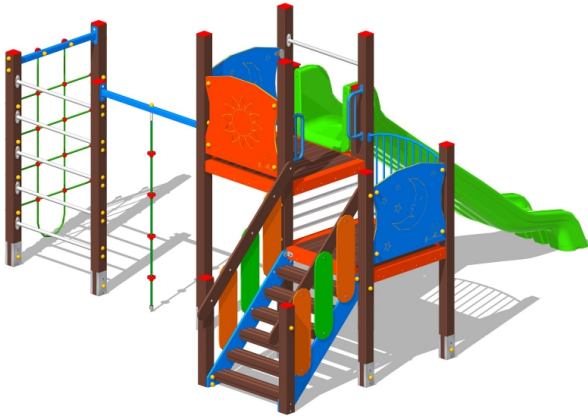

## Gioco – Civetta con Palestra – CR130P

### Caratteristiche

Attrezzatura ludica adatta ai bambini dai 3 ai 12 anni. Conforme alla norma EN1176. 100% Made in Italy. cod CR130P

### Dimensioni

449 cm x 406 cm x 231 cm. Area di Sicurezza: 799 cm x 726 cm. Spazio d'uso: 45,25 mq. Altezza di caduta: 180 cm

### Informazioni prodotto

**Nome commerciale:** Gioco - Civetta con Palestra - CR130P

**Materiale:** MIX

**PSV da Raccolta Differenziata**

Totale riciclato	Riciclato post-consumo	Riciclato pre-consumo	Totale Sottoprodotto	Sottoprodotto esterno	Sottoprodotto interno	Materiale vergine
60%	60%	--	--	--	--	40%