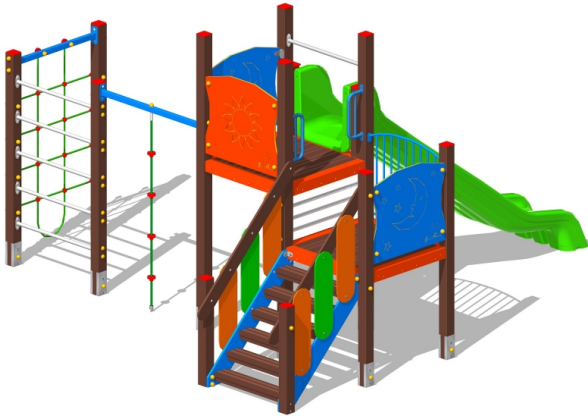

Gioco – Civetta con Palestra – CR130P

Caratteristiche

Attrezzatura ludica adatta ai bambini dai 3 ai 12 anni. Conforme alla norma EN1176. 100% Made in Italy. cod CR130P

Dimensioni

449 cm x 406 cm x 231 cm. Area di Sicurezza: 799 cm x 726 cm. Spazio d'uso: 45,25 mq. Altezza di caduta: 180 cm

Informazioni prodotto

Nome commerciale: Gioco - Civetta con Palestra - CR130P

Materiale: MIX

PSV da Raccolta Differenziata

Totale riciclato	Riciclato post-consumo	Riciclato pre-consumo	Totale Sottoprodotto	Sottoprodotto esterno	Sottoprodotto interno	Materiale vergine
60%	60%	--	--	--	--	40%