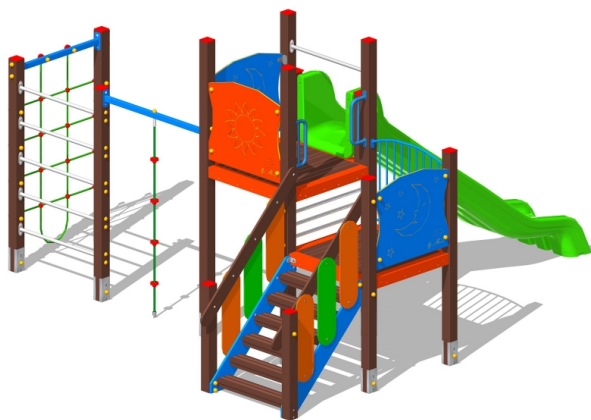

Gioco – Civetta con Palestra – CR130P

Caratteristiche

Attrezzatura ludica adatta ai bambini dai 3 ai 12 anni. Conforme alla norma EN1176. 100% Made in Italy. cod CR130P

Dimensioni

449 cm x 406 cm x 231 cm. Area di Sicurezza: 799 cm x 726 cm. Spazio d'uso: 45,25 mq. Altezza di caduta: 180 cm

Informazioni prodotto

Nome commerciale: Gioco - Civetta con Palestra - CR130P

Materiale: MIX

PSV da Raccolta Differenziata

Totale riciclato	Riciclato post-consumo	Riciclato pre-consumo	Totale Sottoprodotto	Sottoprodotto esterno	Sottoprodotto interno	Materiale vergine
60%	60%	--	--	--	--	40%