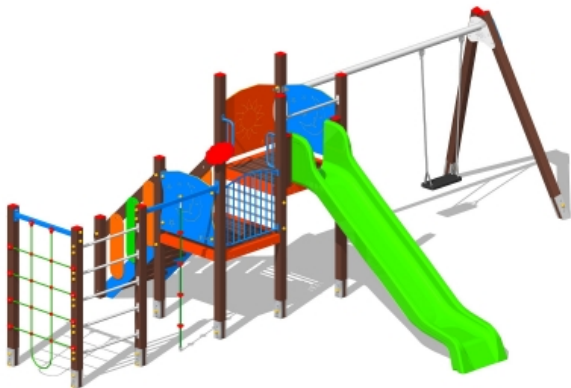

## Gioco – Civetta con Altalena e Palestra – CR130AP

### Caratteristiche

Attrezzatura ludica adatta ai bambini dai 3 ai 12 anni. Conforme alla norma EN1176. 100% Made in Italy. cod CR130AP

---

### Dimensioni

449 cm x 746 cm x 231 cm. Area di Sicurezza: 880 cm x 1066 cm. Spazio d'uso: 60,50 mq. Altezza di caduta: 180 cm

---

### Informazioni prodotto

**Nome commerciale:** Gioco - Civetta con Altalena e Palestra - CR130AP

**Materiale:** MIX

**PSV da Raccolta Differenziata**

Totale riciclato	Riciclato post-consumo	Riciclato pre-consumo	Totale Sottoprodotto	Sottoprodotto esterno	Sottoprodotto interno	Materiale vergine
60%	60%	--	--	--	--	40%