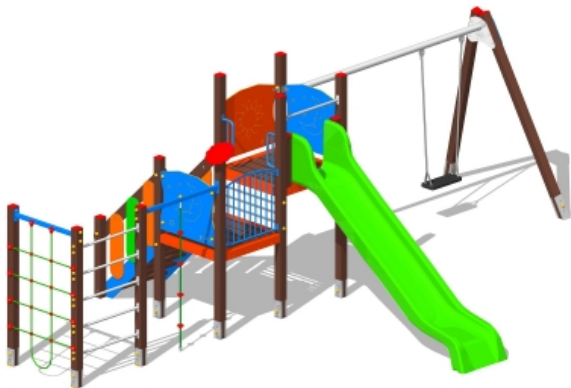

Gioco – Civetta con Altalena e Palestra – CR130AP

Caratteristiche

Attrezzatura ludica adatta ai bambini dai 3 ai 12 anni. Conforme alla norma EN1176. 100% Made in Italy. cod CR130AP

Dimensioni

449 cm x 746 cm x 231 cm. Area di Sicurezza: 880 cm x 1066 cm. Spazio d'uso: 60,50 mq. Altezza di caduta: 180 cm

Informazioni prodotto

Nome commerciale: Gioco - Civetta con Altalena e Palestra - CR130AP

Materiale: MIX

PSV da Raccolta Differenziata

Totale riciclato	Riciclato post-consumo	Riciclato pre-consumo	Totale Sottoprodotto	Sottoprodotto esterno	Sottoprodotto interno	Materiale vergine
60%	60%	--	--	--	--	40%