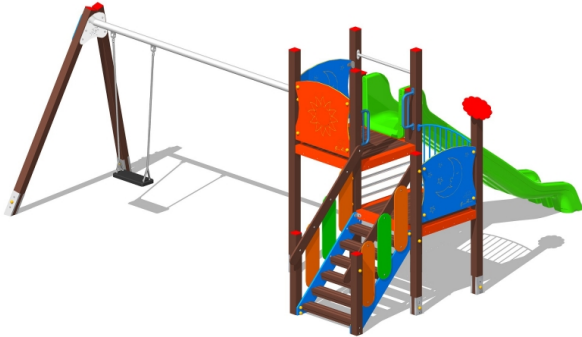

Gioco – Civetta con Altalena – CR130A

Caratteristiche

Attrezzatura ludica adatta ai bambini dai 3 ai 12 anni. Conforme alla norma EN1176. 100% Made in Italy. cod CR130A

Dimensioni

449 cm x 531 cm x 231 cm. Area di Sicurezza: 880 cm x 831 cm. Spazio d'uso: 50,00 mq. Altezza di caduta: 145 cm

Informazioni prodotto

Nome commerciale: Gioco - Civetta con Altalena - CR130A

Materiale: MIX

PSV da Raccolta Differenziata

Totale riciclato	Riciclato post-consumo	Riciclato pre-consumo	Totale Sottoprodotto	Sottoprodotto esterno	Sottoprodotto interno	Materiale vergine
60%	60%	--	--	--	--	40%