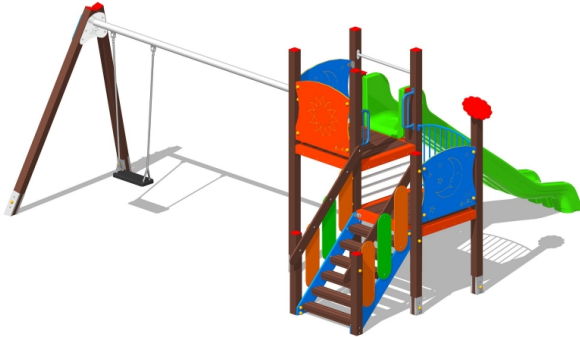

Gioco – Civetta con Altalena – CR130A

Caratteristiche

Attrezzatura ludica adatta ai bambini dai 3 ai 12 anni. Conforme alla norma EN1176. 100% Made in Italy. cod CR130A

Dimensioni

449 cm x 531 cm x 231 cm. Area di Sicurezza: 880 cm x 831 cm. Spazio d'uso: 50,00 mq. Altezza di caduta: 145 cm

Informazioni prodotto

Nome commerciale: Gioco - Civetta con Altalena - CR130A

Materiale: MIX

PSV da Raccolta Differenziata

| Totale riciclato | Riciclato post-consumo | Riciclato pre-consumo | Totale Sottoprodotto | Sottoprodotto esterno | Sottoprodotto interno | Materiale vergine |
|------------------|------------------------|-----------------------|----------------------|-----------------------|-----------------------|-------------------|
| 60% | 60% | -- | -- | -- | -- | 40% |