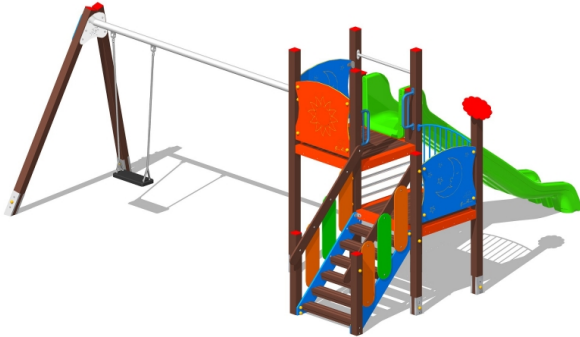

## Gioco – Civetta con Altalena – CR130A

### Caratteristiche

Attrezzatura ludica adatta ai bambini dai 3 ai 12 anni. Conforme alla norma EN1176. 100% Made in Italy. cod CR130A

---

### Dimensioni

449 cm x 531 cm x 231 cm. Area di Sicurezza: 880 cm x 831 cm. Spazio d'uso: 50,00 mq. Altezza di caduta: 145 cm

---

### Informazioni prodotto

**Nome commerciale:** Gioco - Civetta con Altalena - CR130A

**Materiale:** MIX

**PSV da Raccolta Differenziata**

Totale riciclato	Riciclato post-consumo	Riciclato pre-consumo	Totale Sottoprodotto	Sottoprodotto esterno	Sottoprodotto interno	Materiale vergine
60%	60%	--	--	--	--	40%