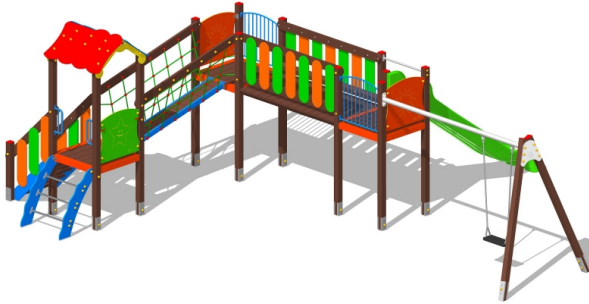

Gioco – Canguro con Altalena – CR160A

Caratteristiche

Attrezzatura ludica adatta ai bambini dai 3 ai 12 anni. Conforme alla norma EN1176. 100% Made in Italy. cod CR160A

Dimensioni

726 cm x 825 cm x 292 cm. Area di Sicurezza: 1125 cm x 1076 cm. Spazio d'uso: 75,50 mq. Altezza di caduta: 145 cm

Informazioni prodotto

Nome commerciale: Gioco - Canguro con Altalena - CR160A

Materiale: MIX

PSV da Raccolta Differenziata

Totale riciclato	Riciclato post-consumo	Riciclato pre-consumo	Totale Sottoprodotto	Sottoprodotto esterno	Sottoprodotto interno	Materiale vergine
60%	60%	--	--	--	--	40%