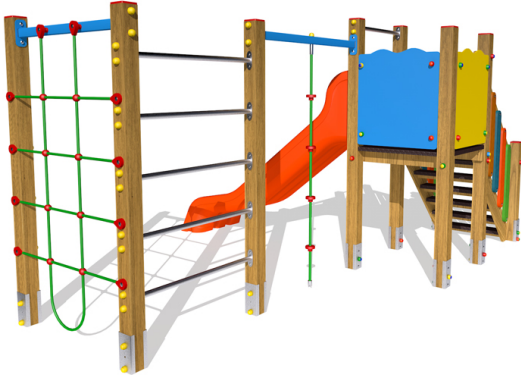

Gioco – Campanella con Palestra – CR015P

Caratteristiche

Attrezzatura ludica adatta ai bambini dai 3 ai 12 anni. Conforme alla norma EN1176. 100% Made in Italy. cod CR015P

Dimensioni

274 cm x 387 cm x 200 cm. Area di Sicurezza: 624x707 cm. Spazio d'uso: 38,25 mq. Altezza di caduta: 180 cm

Informazioni prodotto

Nome commerciale: Gioco - Campanella con Palestra - CR015P

Materiale: MIX

PSV da Raccolta Differenziata

Totale riciclato	Riciclato post-consumo	Riciclato pre-consumo	Totale Sottoprodotto	Sottoprodotto esterno	Sottoprodotto interno	Materiale vergine
80%	80%	--	--	--	--	20%