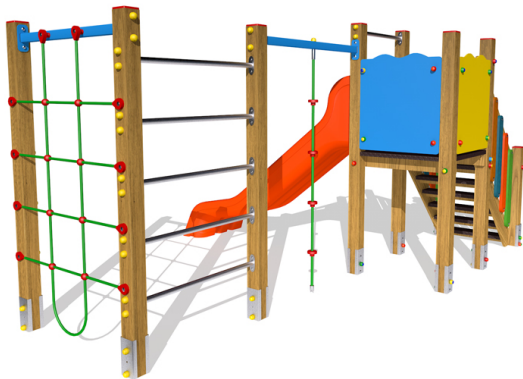

Gioco – Campanella con Palestra – CR015P

Caratteristiche

Attrezzatura ludica adatta ai bambini dai 3 ai 12 anni. Conforme alla norma EN1176. 100% Made in Italy. cod CR015P

Dimensioni

274 cm x 387 cm x 200 cm. Area di Sicurezza: 624x707 cm. Spazio d'uso: 38,25 mq. Altezza di caduta: 180 cm

Informazioni prodotto

Nome commerciale: Gioco - Campanella con Palestra - CR015P

Materiale: MIX

PSV da Raccolta Differenziata

Totale riciclato	Riciclato post-consumo	Riciclato pre-consumo	Totale Sottoprodotto	Sottoprodotto esterno	Sottoprodotto interno	Materiale vergine
80%	80%	--	--	--	--	20%