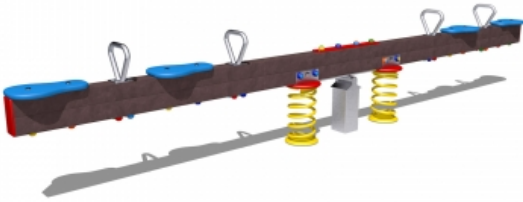

Gioco – Bilico 4 posti con Molle – B410R

Caratteristiche

Attrezzatura ludica adatta ai bambini dai 3 ai 12 anni. Conforme alla norma EN1176. 100% Made in Italy. cod B410R

Dimensioni

400 cm x 71 cm x 99 cm. Area di Sicurezza: 321 cm x 700 cm. Spazio d'uso: 22,50 mq. Altezza di caduta: 56 cm

Informazioni prodotto

Nome commerciale: Gioco - Bilico 4 posti con Molle - B410R

Materiale: MIX

PSV da Raccolta Differenziata

Totale riciclato	Riciclato post-consumo	Riciclato pre-consumo	Totale Sottoprodotto	Sottoprodotto esterno	Sottoprodotto interno	Materiale vergine
88%	88%	--	--	--	--	12%