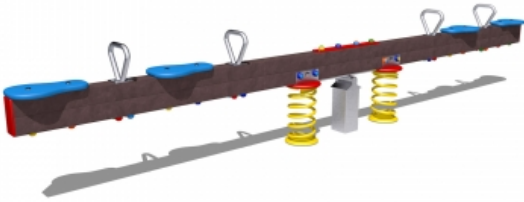

Gioco – Bilico 4 posti con Molle – B410R

Caratteristiche

Attrezzatura ludica adatta ai bambini dai 3 ai 12 anni. Conforme alla norma EN1176. 100% Made in Italy. cod B410R

Dimensioni

400 cm x 71 cm x 99 cm. Area di Sicurezza: 321 cm x 700 cm. Spazio d'uso: 22,50 mq. Altezza di caduta: 56 cm

Informazioni prodotto

Nome commerciale: Gioco - Bilico 4 posti con Molle - B410R

Materiale: MIX

PSV da Raccolta Differenziata

Totale riciclato	Riciclato post-consumo	Riciclato pre-consumo	Totale Sottoprodotto	Sottoprodotto esterno	Sottoprodotto interno	Materiale vergine
88%	88%	--	--	--	--	12%