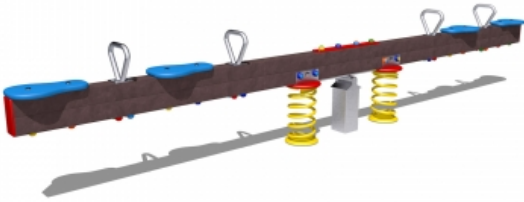

## Gioco – Bilico 4 posti con Molle – B410R

### Dimensioni

400 cm x 71 cm x 99 cm. Area di Sicurezza: 321 cm x 700 cm. Spazio d'uso: 22,50 mq. Altezza di caduta: 56 cm

### Informazioni prodotto

**Nome commerciale:** Gioco - Bilico 4 posti con Molle - B410R

**Materiale:** MIX

**PSV da Raccolta Differenziata**

Totale riciclato	Riciclato post-consumo	Riciclato pre-consumo	Totale Sottoprodotto	Sottoprodotto esterno	Sottoprodotto interno	Materiale vergine
88%	88%	--	--	--	--	12%