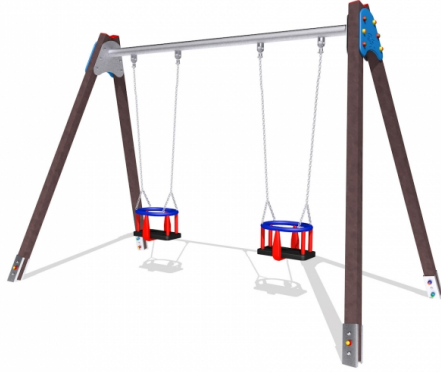

## Gioco – Altalena Plastica Trave Acciaio – A100R – A102R – A101R

### Caratteristiche

Attrezzatura ludica adatta ai bambini dai 3 ai 12 anni. Conforme alla norma EN1176. 100% Made in Italy. Disponibile in diverse versioni: - Sedute a tavoletta - Sedute miste - Sedute a gabbia cod A100R - A102R - A101R

### Dimensioni

343 cm x 191 cm x 234 cm. Area di Sicurezza: 643 cm x 750 cm. Spazio d'uso: 19,50 mq. Altezza di caduta: 123 cm

### Informazioni prodotto

**Nome commerciale:** Gioco - Altalena Plastica Trave Acciaio - A100R - A102R - A101R

**Materiale:** MIX

**PSV da Raccolta Differenziata**

Totale riciclato	Riciclato post-consumo	Riciclato pre-consumo	Totale Sottoprodotto	Sottoprodotto esterno	Sottoprodotto interno	Materiale vergine
91%	91%	--	--	--	--	9%