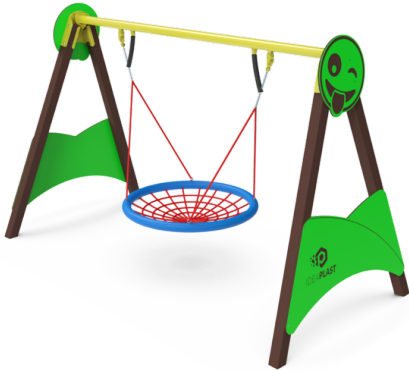

Gioco – Altalena Grandi Inclusiva Fascia Alta

Caratteristiche

Composta da 4 gambe con palo 90x90mm in plastica proveniente al 100% da raccolta differenziata (certificata PSV da IPPR) costampato con anima in metallo (minimo Ø25mm con spessore 2mm). Traversa in acciaio (minimo Ø76mm con spessore 4mm) zincata o zincata e verniciata a polvere, sistema di aggancio con snodi in acciaio inox e parti di sfregamento in nylon autolubrificante. Catene di collegamento seggiolini ed eventuali staffe di fissaggio in acciaio zincato. Ferramenta generale in acciaio inox. Seggiolini e componenti varie in accordo alla normativa UNI EN 1176 e relative. Seggiolino “Cestone” inclusivo, concorde all’utilizzo di persone diversamente abili. Pannelli laterali e di copertura traversa da lastra in plastica PEHD proveniente in percentuale parziale da raccolta differenziata, lastra bicolore con spessore 15mm. cod PG.ALA.024.1.

Dimensioni

Informazioni prodotto

Nome commerciale: Gioco - Altalena Grandi Inclusiva Fascia Alta

Materiale: MIX

PSV MixEco

Totale riciclato	Riciclato post-consumo	Riciclato pre-consumo	Totale Sottoprodotto	Sottoprodotto esterno	Sottoprodotto interno	Materiale vergine
77%	77%	--	--	--	--	23%