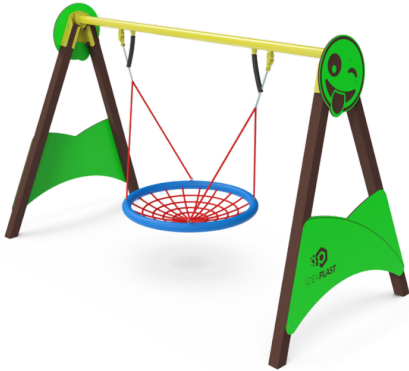

Gioco – Altalena Grandi Inclusiva Fascia Alta

Caratteristiche

Composta da 4 gambe con palo 90x90mm in plastica proveniente al 100% da raccolta differenziata (certificata PSV da IPPR) costampato con anima in metallo (minimo Ø25mm con spessore 2mm). Traversa in acciaio (minimo Ø76mm con spessore 4mm) zincata o zincata e verniciata a polvere, sistema di aggancio con snodi in acciaio inox e parti di sfregamento in nylon autolubrificante. Catene di collegamento seggiolini ed eventuali staffe di fissaggio in acciaio zincato. Ferramenta generale in acciaio inox. Seggiolini e componenti varie in accordo alla normativa UNI EN 1176 e relative. Seggiolino "Cestone" inclusivo, concorde all'utilizzo di persone diversamente abili. Pannelli laterali e di copertura traversa da lastra in plastica PEHD proveniente in percentuale parziale da raccolta differenziata, lastra bicolore con spessore 15mm. cod PG.ALA.024.1.

Dimensioni

Informazioni prodotto

Nome commerciale: Gioco - Altalena Grandi Inclusiva Fascia Alta

Materiale: MIX

PSV MixEco

Totale riciclato	Riciclato post-consumo	Riciclato pre-consumo	Totale Sottoprodotto	Sottoprodotto esterno	Sottoprodotto interno	Materiale vergine
77%	77%	--	--	--	--	23%