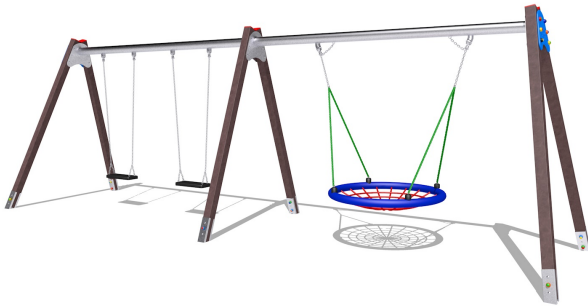

## Gioco – Altalena con 2 Sedute a Tavoletta e a Gabbia con Cestone – A314R – A315R – A316R

### Caratteristiche

Attrezzatura ludica adatta ai bambini dai 4 ai 14 anni. Conforme alla norma EN1176. 100% Made in Italy. cod A314R - A315R

---

### Dimensioni

653 cm x 194 cm x 234 cm Area di Sicurezza: 600 cm x 750 cm Area MQ. Minima: 39 mq o 45 mq in base alla superficie antitrauma scelta Altezza di caduta: 123 cm

---

### Informazioni prodotto

**Nome commerciale:** Gioco - Altalena con 2 Sedute a Tavoletta e a Gabbia con Cestone - A314R - A315R - A316R

**Materiale:** MIX

**PSV da Raccolta Differenziata**

Totale riciclato	Riciclato post-consumo	Riciclato pre-consumo	Totale Sottoprodotto	Sottoprodotto esterno	Sottoprodotto interno	Materiale vergine
93%	93%	--	--	--	--	7%