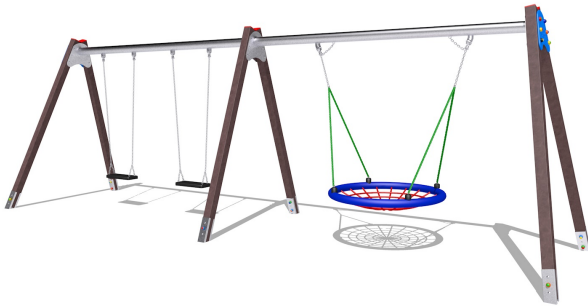

Gioco – Altalena con 2 Sedute a Tavole e a Gabbia con Cestone – A314R – A315R – A316R

Caratteristiche

Attrezzatura ludica adatta ai bambini dai 4 ai 14 anni. Conforme alla norma EN1176. 100% Made in Italy. cod A314R - A315R

Dimensioni

653 cm x 194 cm x 234 cm Area di Sicurezza: 600 cm x 750 cm Area MQ. Minima: 39 mq o 45 mq in base alla superficie antitrauma scelta Altezza di caduta: 123 cm

Informazioni prodotto

Nome commerciale: Gioco - Altalena con 2 Sedute a Tavole e a Gabbia con Cestone - A314R - A315R - A316R