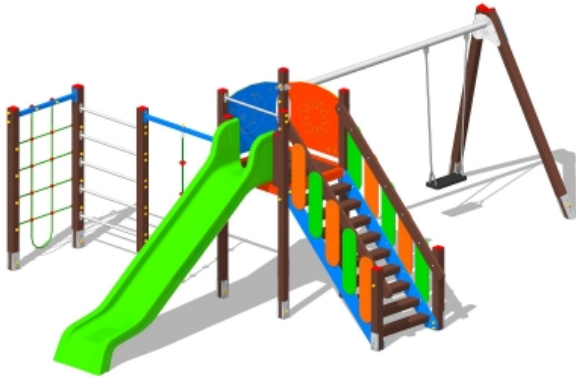

## Gioco – Airone con Altalena e Palestra – CR111AP

### Caratteristiche

Attrezzatura ludica adatta ai bambini dai 3 ai 12 anni. Conforme alla norma EN1176. 100% Made in Italy. cod CR111AP

---

### Dimensioni

453 cm x 700 cm x 231 cm. Area di Sicurezza: 773 cm x 1050 cm. Spazio d'uso: 57,75 mq. Altezza di caduta: 180 cm

---

### Informazioni prodotto

**Nome commerciale:** Gioco - Airone con Altalena e Palestra - CR111AP

**Materiale:** MIX

**PSV da Raccolta Differenziata**

Totale riciclato	Riciclato post-consumo	Riciclato pre-consumo	Totale Sottoprodotto	Sottoprodotto esterno	Sottoprodotto interno	Materiale vergine
60%	60%	--	--	--	--	40%