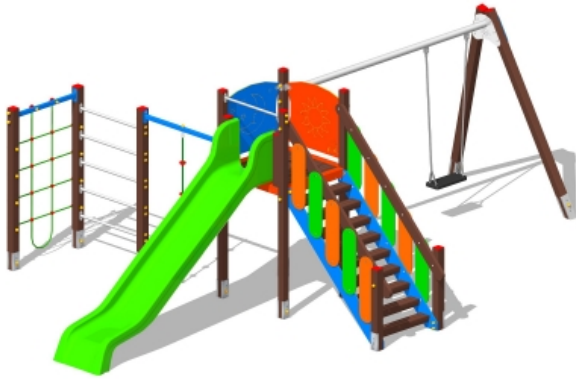

## Gioco – Airone con Altalena e Palestra – CR111AP

### Caratteristiche

Attrezzatura ludica adatta ai bambini dai 3 ai 12 anni. Conforme alla norma EN1176. 100% Made in Italy. cod CR111AP

### Dimensioni

453 cm x 700 cm x 231 cm. Area di Sicurezza: 773 cm x 1050 cm. Spazio d'uso: 57,75 mq. Altezza di caduta: 180 cm

### Informazioni prodotto

**Nome commerciale:** Gioco - Airone con Altalena e Palestra - CR111AP

**Materiale:** MIX

**PSV da Raccolta Differenziata**

Totale riciclato	Riciclato post-consumo	Riciclato pre-consumo	Totale Sottoprodotto	Sottoprodotto esterno	Sottoprodotto interno	Materiale vergine
60%	60%	--	--	--	--	40%