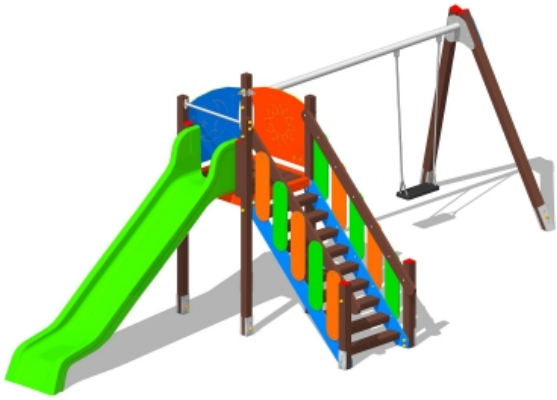

## Gioco – Airone con Altalena – CR111A

### Caratteristiche

Attrezzatura ludica adatta ai bambini dai 3 ai 12 anni. Conforme alla norma EN1176. 100% Made in Italy. cod CR111A

---

### Dimensioni

325 cm x 700 cm x 231 cm. Area di Sicurezza: 708 cm x 1050 cm. Spazio d'uso: 47,00 mq. Altezza di caduta: 145 cm

---

### Informazioni prodotto

**Nome commerciale:** Gioco - Airone con Altalena - CR111A

**Materiale:** MIX

**PSV da Raccolta Differenziata**

| Totale riciclato | Riciclato post-consumo | Riciclato pre-consumo | Totale Sottoprodotto | Sottoprodotto esterno | Sottoprodotto interno | Materiale vergine |
|------------------|------------------------|-----------------------|----------------------|-----------------------|-----------------------|-------------------|
| 60%              | 60%                    | --                    | --                   | --                    | --                    | 40%               |