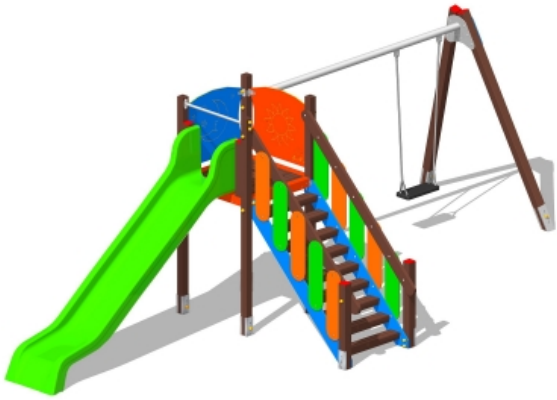

Gioco – Airone con Altalena – CR111A

Caratteristiche

Attrezzatura ludica adatta ai bambini dai 3 ai 12 anni. Conforme alla norma EN1176. 100% Made in Italy. cod CR111A

Dimensioni

325 cm x 700 cm x 231 cm. Area di Sicurezza: 708 cm x 1050 cm. Spazio d'uso: 47,00 mq. Altezza di caduta: 145 cm

Informazioni prodotto

Nome commerciale: Gioco - Airone con Altalena - CR111A

Materiale: MIX

PSV da Raccolta Differenziata

Totale riciclato	Riciclato post-consumo	Riciclato pre-consumo	Totale Sottoprodotto	Sottoprodotto esterno	Sottoprodotto interno	Materiale vergine
60%	60%	--	--	--	--	40%