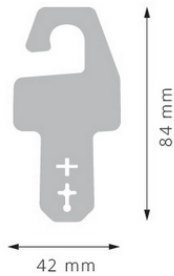

Gancio – 315

Caratteristiche

Gancio per cinture. Colore: nero - 315-RPP-NE - 315-BOSS...-RNE - 315-HUGO...-RNE - 315-C250-RNE

Dimensioni

42 mm x 84 mm

Informazioni prodotto

Nome commerciale: Gancio - 315

Materiale: PP