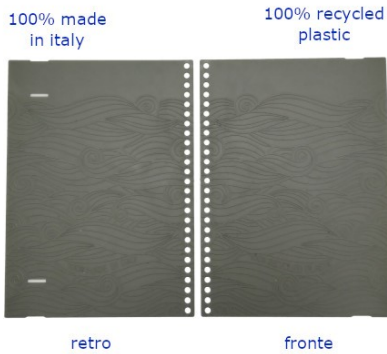

Copertina A5 + Retro

formato A5

Caratteristiche

Copertina A5 con retro. Colori vari cod EE-575

Dimensioni

210 mm x 150 mm x 2 mm. Peso 118 gr

Informazioni prodotto

Nome commerciale: Copertina A5 + Retro

Materiale: PP

PSV da Raccolta Differenziata

Totale riciclato	Riciclato post-consumo	Riciclato pre-consumo	Totale Sottoprodotto	Sottoprodotto esterno	Sottoprodotto interno	Materiale vergine
93%	--	--	--	--	--	--