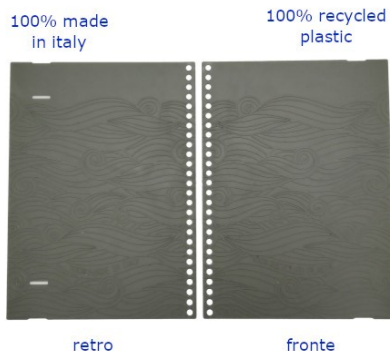

Copertina A5 + Retro

formato A5

Caratteristiche

Copertina A5 con retro. Colori vari cod EE-575

Dimensioni

210 mm x 150 mm x 2 mm. Peso 118 gr

Informazioni prodotto

Nome commerciale: Copertina A5 + Retro

Materiale: PP

PSV da Raccolta Differenziata

Totale riciclato	Riciclato post-consumo	Riciclato pre-consumo	Totale Sottoprodotto	Sottoprodotto esterno	Sottoprodotto interno	Materiale vergine
93%	93%	--	--	--	--	7%