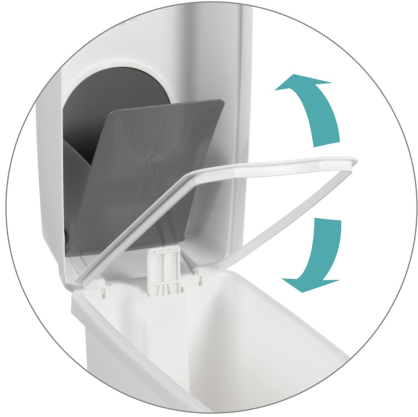

Contenitore per la raccolta differenziata – Pattumiera igienica Elle

Caratteristiche

Pattumiera igienica in polipropilene, con coperchio a botola, pedale, tendi-sacco, porta-deodorante. Design elegante e armonioso, appositamente progettato per l'uso all'interno dei bagni per signore, sufficientemente sottile per adattarsi perfettamente a fianco del WC, senza causare disagi. Il pedale consente l'utilizzo senza l'impiego delle mani. Facile da pulire. Colore: bianco, grigio cod 00005490

Dimensioni

Capacità: 23 L

Informazioni prodotto

Nome commerciale: Contenitore per la raccolta differenziata - Pattumiera igienica Elle

Materiale: PP

PSV MixEco

Totale riciclato	Riciclato post-consumo	Riciclato pre-consumo	Totale Sottoprodotto	Sottoprodotto esterno	Sottoprodotto interno	Materiale vergine
10%	--	10%	--	--	--	90%