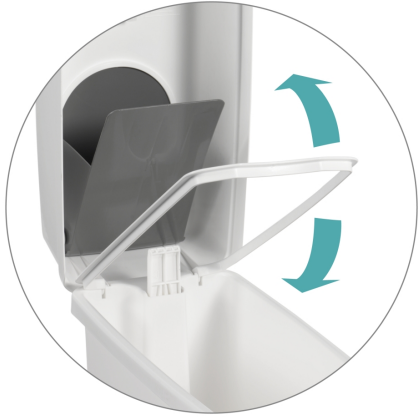

Contenitore per la raccolta differenziata – Pattumiera igienica Elle

Caratteristiche

Pattumiera igienica in polipropilene, con coperchio a botola, pedale, tendi-sacco, porta-deodorante. Design elegante e armonioso, appositamente progettato per l'uso all'interno dei bagni per signore, sufficientemente sottile per adattarsi perfettamente a fianco del WC, senza causare disagi. Il pedale consente l'utilizzo senza l'impiego delle mani. Facile da pulire. Colore: bianco, grigio cod 00005490

Dimensioni

Capacità: 23 L

Informazioni prodotto

Nome commerciale: Contenitore per la raccolta differenziata - Pattumiera igienica Elle

Materiale: PP

PSV MixEco

| Totale riciclato | Riciclato post-consumo | Riciclato pre-consumo | Totale Sottoprodotto | Sottoprodotto esterno | Sottoprodotto interno | Materiale vergine |
|------------------|------------------------|-----------------------|----------------------|-----------------------|-----------------------|-------------------|
| 10% | -- | 10% | -- | -- | -- | 90% |