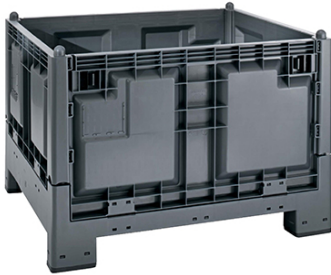

Contenitore pallettizzato da mix eco – Cargo Fold 700 Ind. RPP

Caratteristiche

Ideale per risolvere la logistica del ritorno degli imballi grazie al notevole risparmio di spazio quando è ripiegato. Disponibile anche con ruote. Grigio antracite

Dimensioni

1000 cm x 1200 cm x 847 cm

Informazioni prodotto

Nome commerciale: Contenitore pallettizzato da mix eco - Cargo Fold 700 Ind. RPP

Materiale: PP

PSV MixEco

Totale riciclato	Riciclato post-consumo	Riciclato pre-consumo	Totale Sottoprodotto	Sottoprodotto esterno	Sottoprodotto interno	Materiale vergine
60%	60%	--	--	--	--	40%