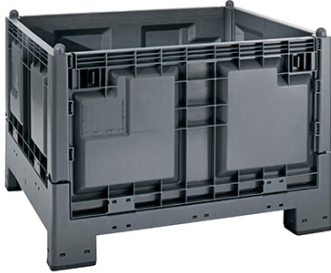

Contenitore pallettizzato da mix eco – Cargo Fold 700 Ind. RPP

Caratteristiche

Ideale per risolvere la logistica del ritorno degli imballi grazie al notevole risparmio di spazio quando è ripiegato. Disponibile anche con ruote. Grigio antracite

Dimensioni

1000 cm x 1200 cm x 847 cm

Informazioni prodotto

Nome commerciale: Contenitore pallettizzato da mix eco - Cargo Fold 700 Ind. RPP

Materiale: PP

PSV MixEco

Totale riciclato	Riciclato post-consumo	Riciclato pre-consumo	Totale Sottoprodotto	Sottoprodotto esterno	Sottoprodotto interno	Materiale vergine
60%	60%	--	--	--	--	40%