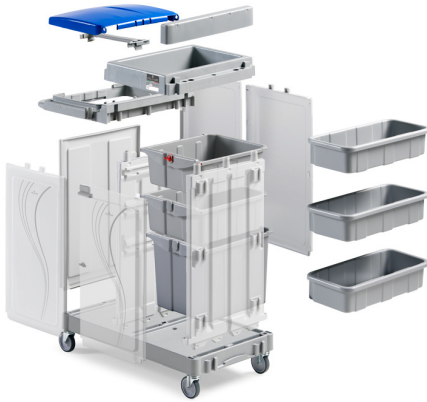

Componenti per carrelli Alpha – Vaschetta laterale

Caratteristiche

Componenti per carrelli Alpha: vaschetta laterale. Colore: grigio, grigio antibatterico cod P1191100U

Dimensioni

Informazioni prodotto

Nome commerciale: Componenti per carrelli Alpha – Vaschetta laterale