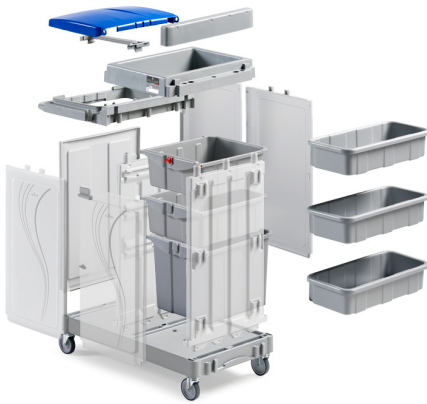

Componenti per carrelli Alpha – Portasacco

Caratteristiche

Componenti per carrelli Alpha: portasacco. Colore: grigio - cod P516010U

Dimensioni

- capacità: 60 L x 2 - ca

Informazioni prodotto

Nome commerciale: Componenti per carrelli Alpha – Portasacco