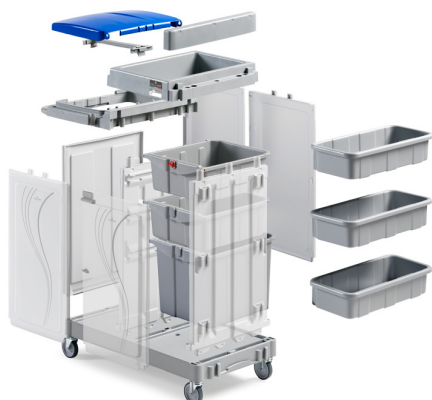

Componenti per carrelli Alpha – Appendice

Caratteristiche

Componenti per carrelli Alpha: appendice cod P115001U

Dimensioni

Informazioni prodotto

Nome commerciale: Componenti per carrelli Alpha – Appendice

Materiale: PP